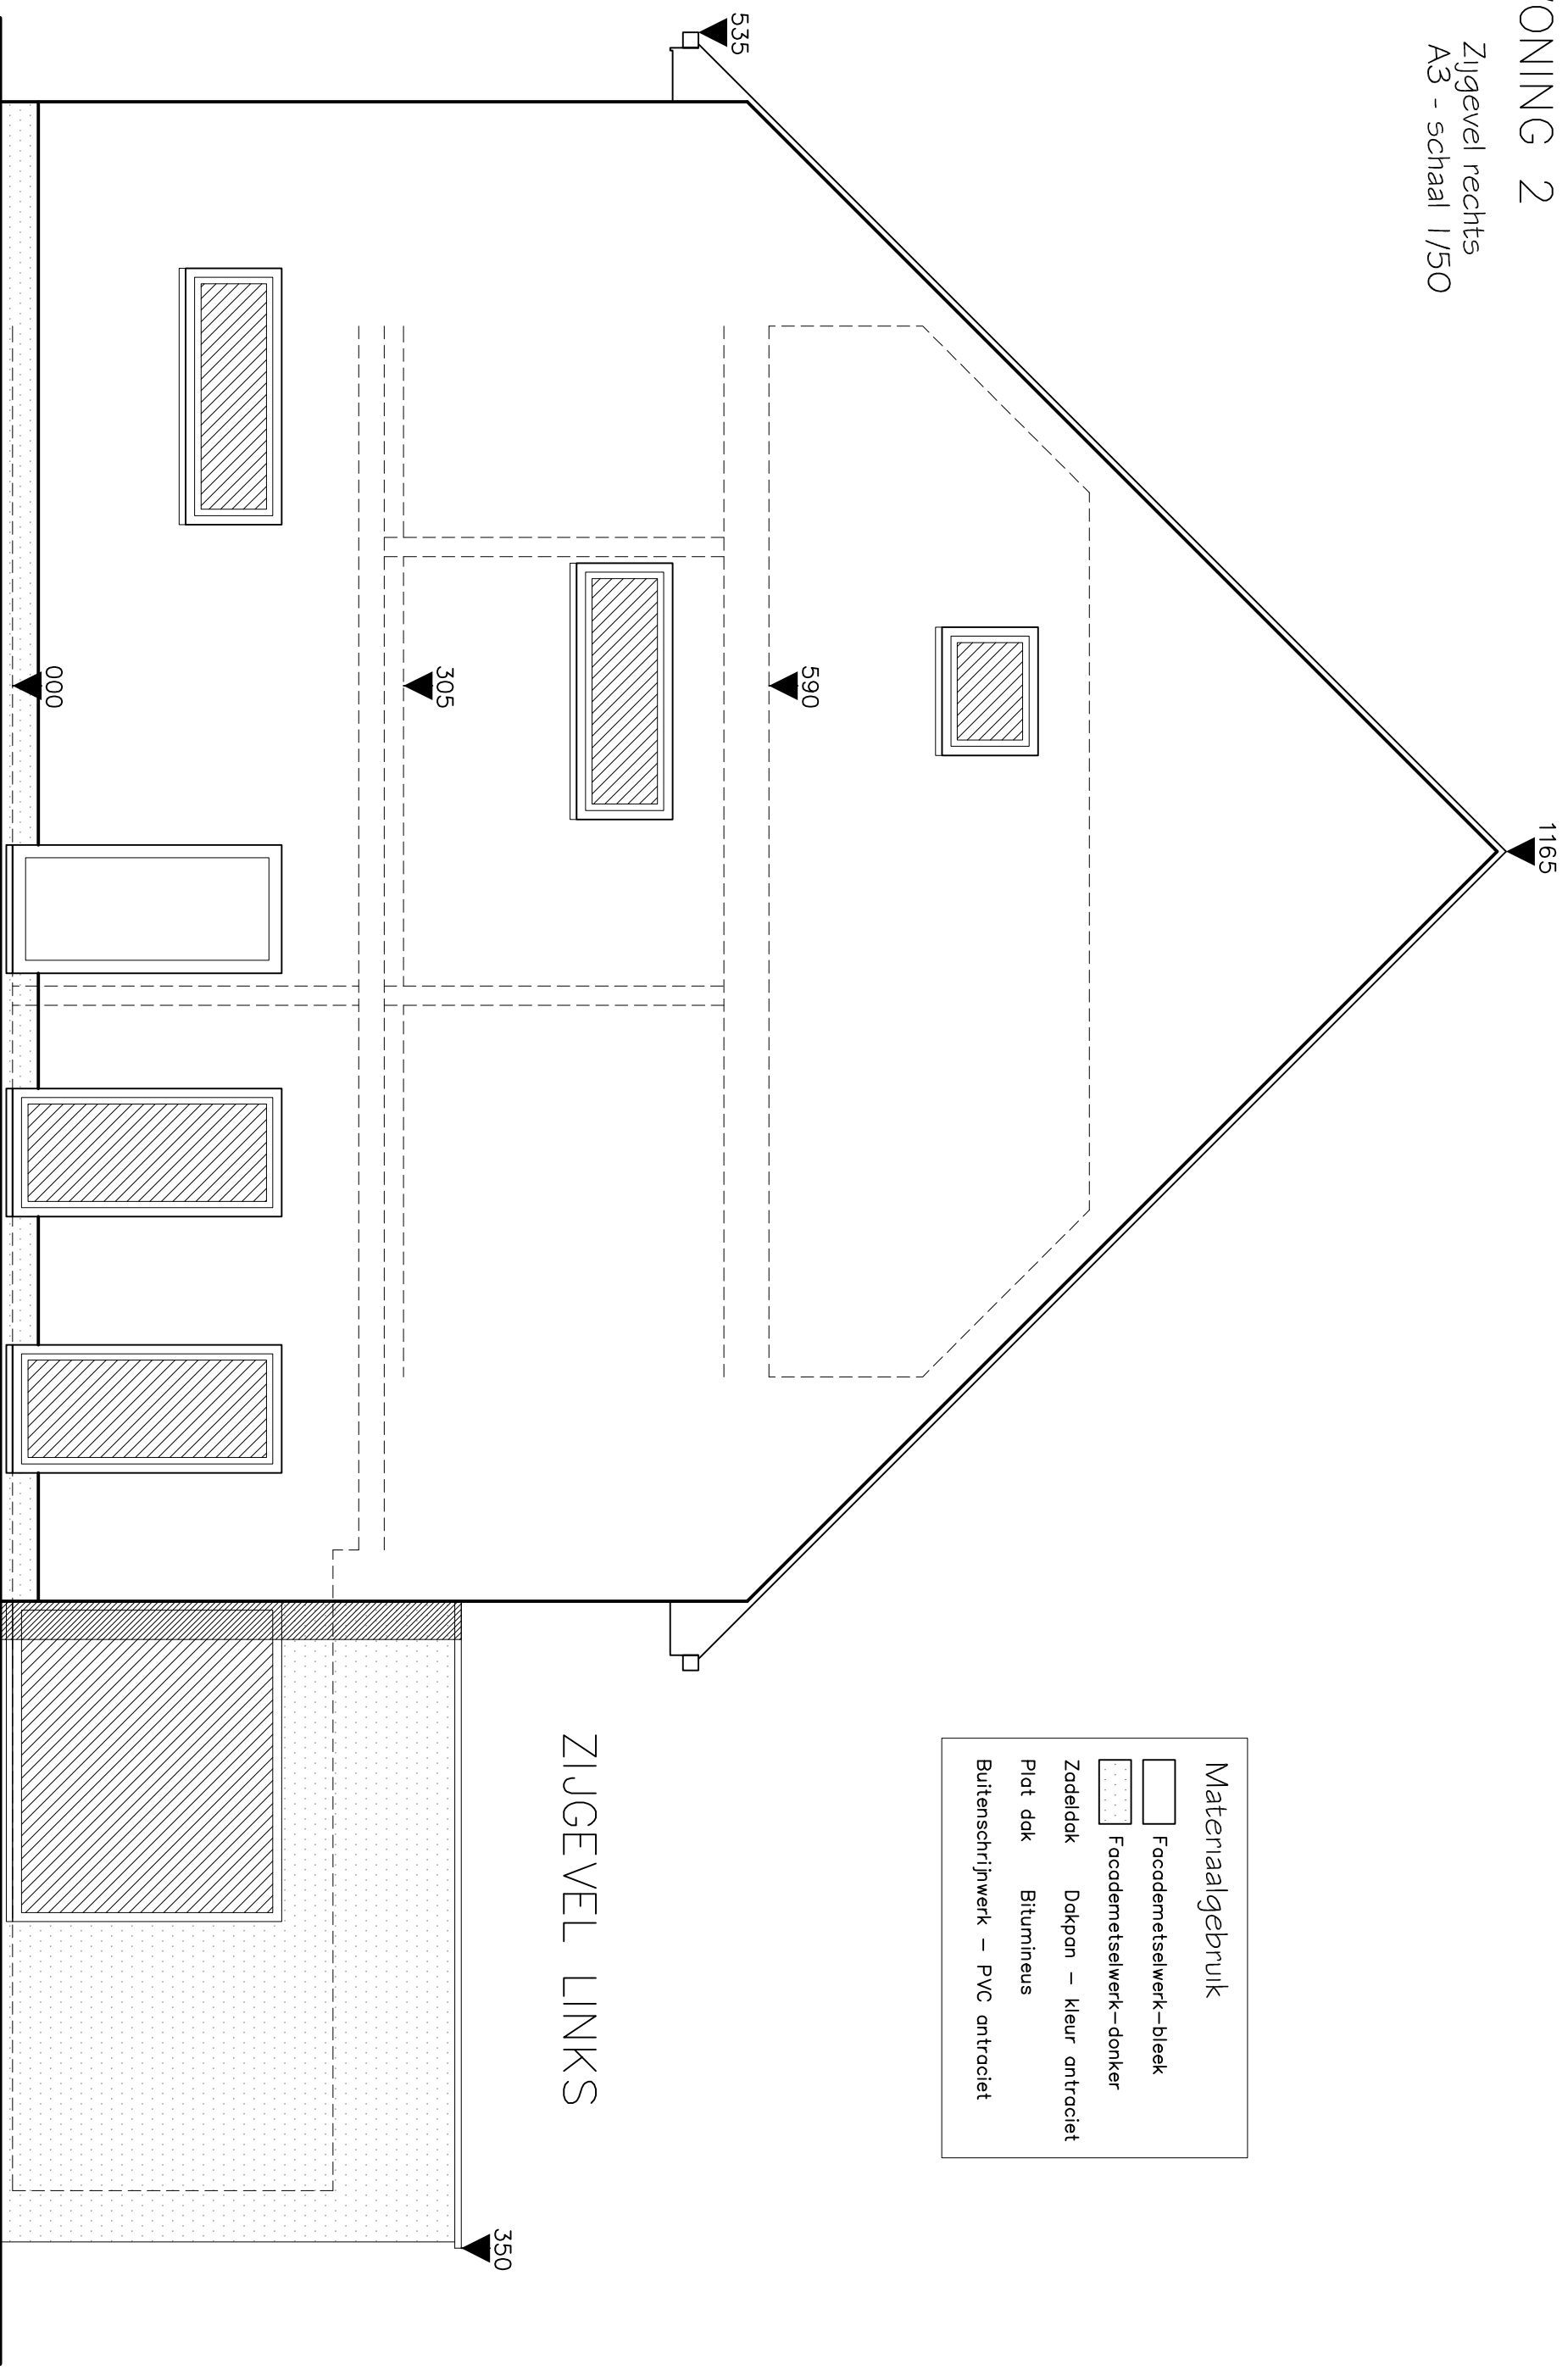

WONING 2

Zijgevel rechts
A3 - schaal 1/50

Materiaalgebruik	
	Facademetselwerk-bleek
	Facademetselwerk-donker
	Zadel dak
	Dakpan - kleur antraciet
	Plat dak
	Bitumineus
	Buitenschrijnwerk - PVC antraciet