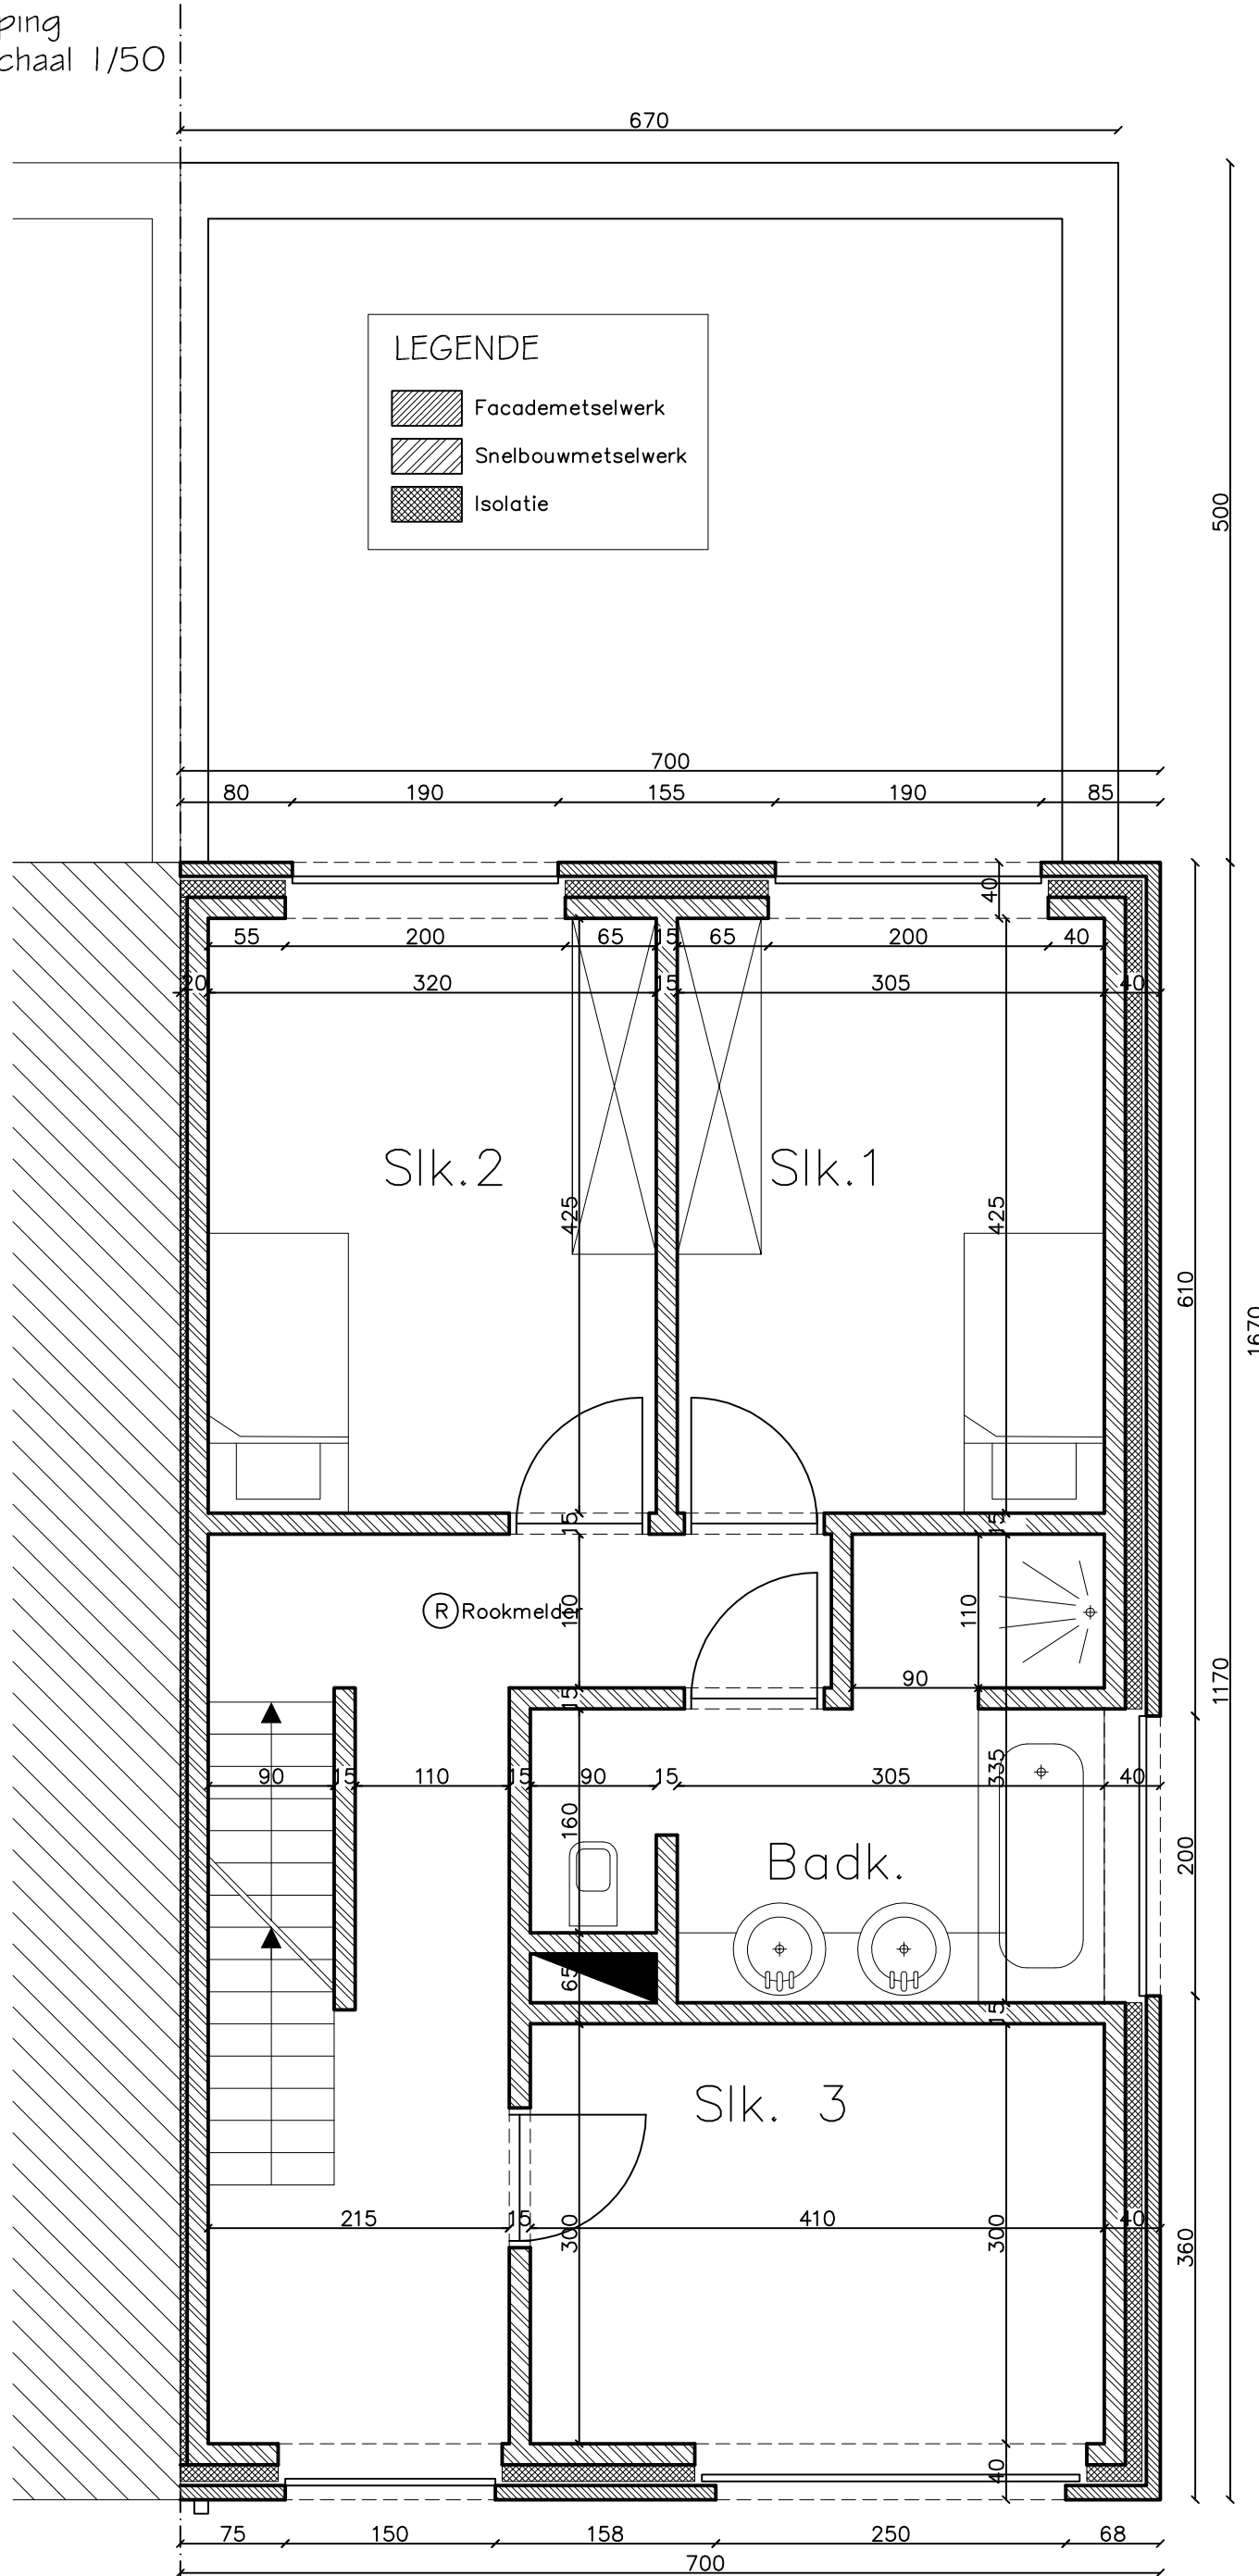

WONING 2

Verdieping
A3 - schaal 1/50

Maarten Vermaeve BVBA
Noendries 61
9000 Gent

DBA ref. 2017023956
eigen dossiernummer 2017-294
volgnummer 5

Werfadres - Stroomstraat / Evergem
4 afd. Sectie A nr. 674 b