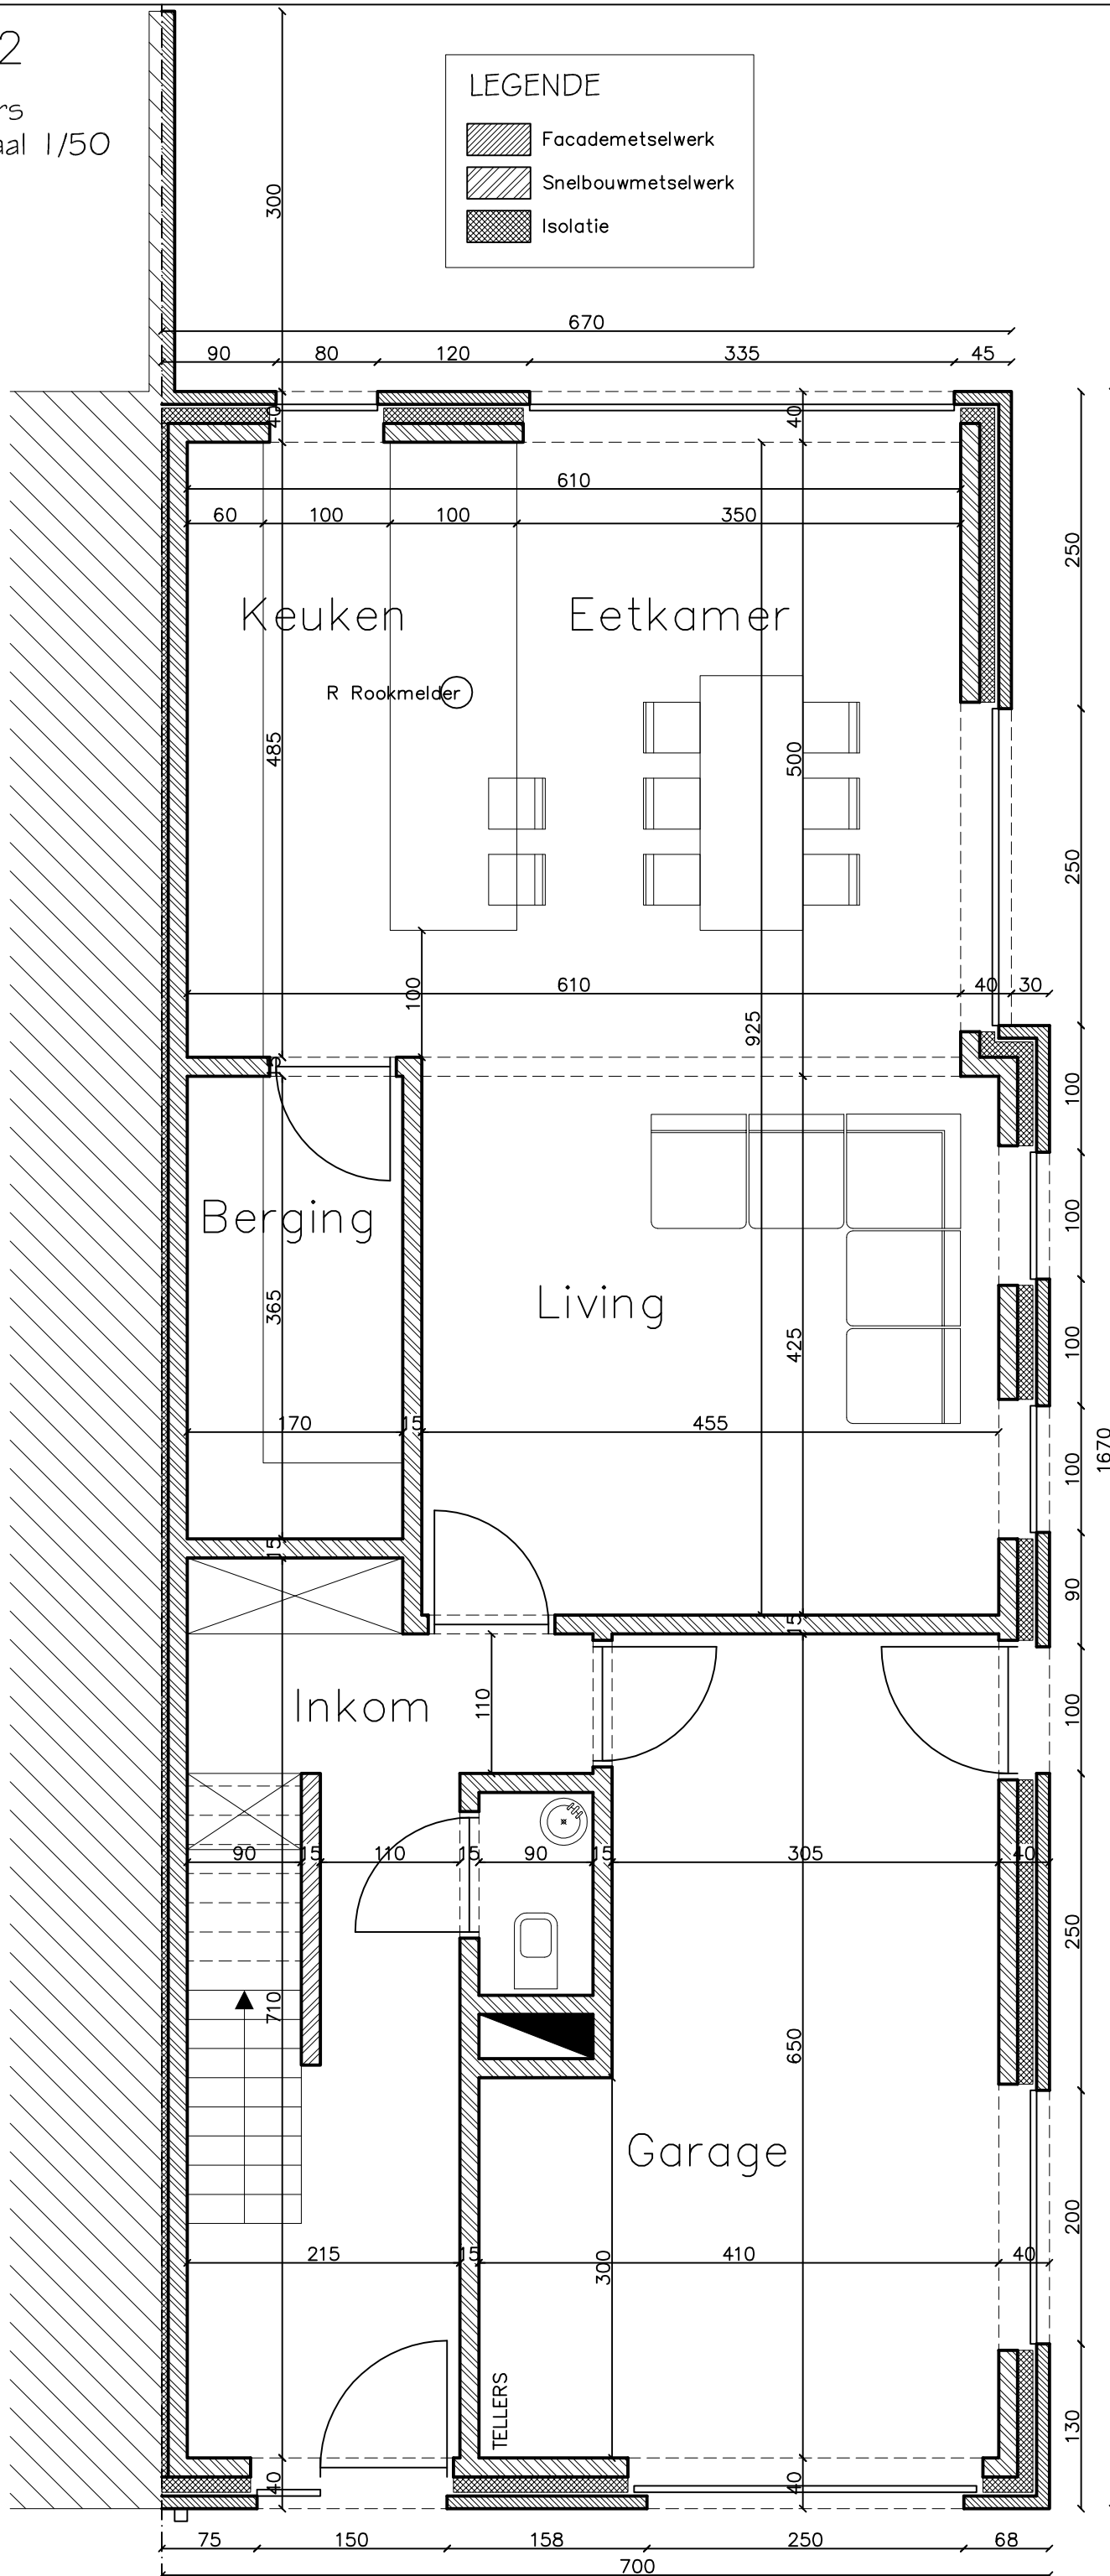

WONING 2

Gelijkvloers
A3 - schaal 1/50

Maarten Vermaeve BVBA
Noendries 61
9000 Gent

DBA ref. 2017023956
eigen dossiernummer 2017-294
volgnummer 3

Werfadres - Stroomstraat / Evergem
4 afd. Sectie A nr. 674 b