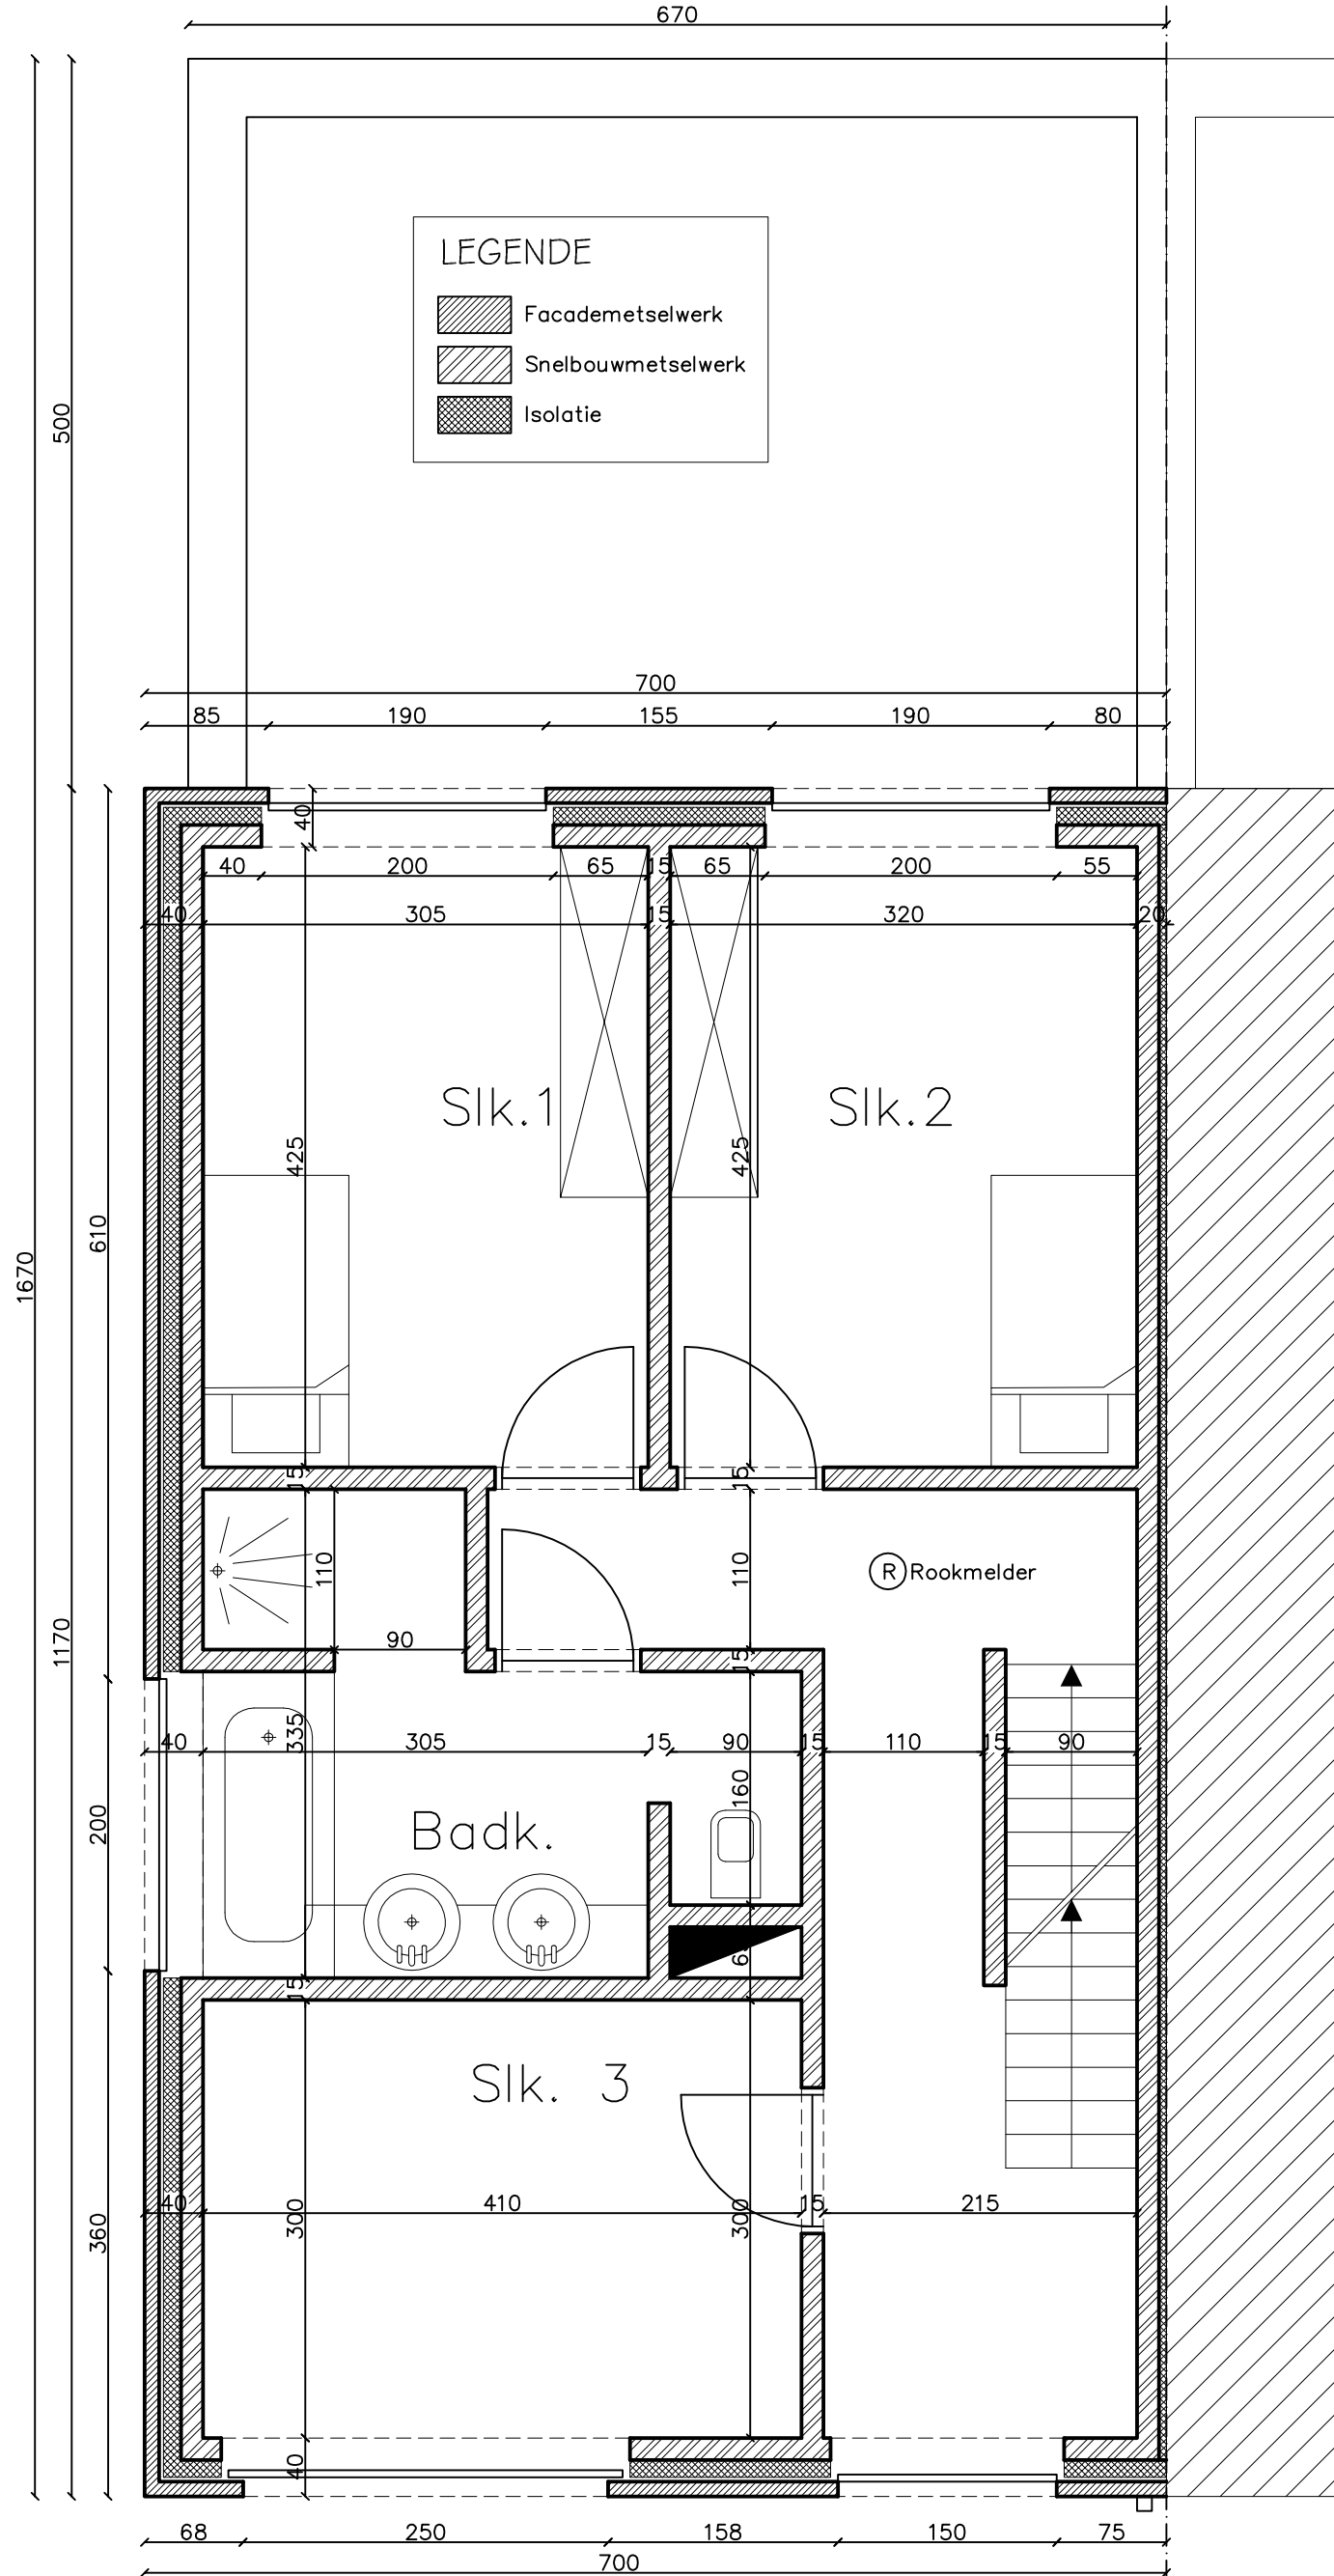

# WONING 1

Verdieping  
A3 - schaal 1/50

Maarten Vermaeve BVBA  
Noendries 61  
9000 Gent

DBA ref. 2017023956  
eigen dossiernummer 2017-294  
volgnummer 4

Werfadres - Stroomstraat / Evergem  
4 afd. Sectie A nr. 674 b