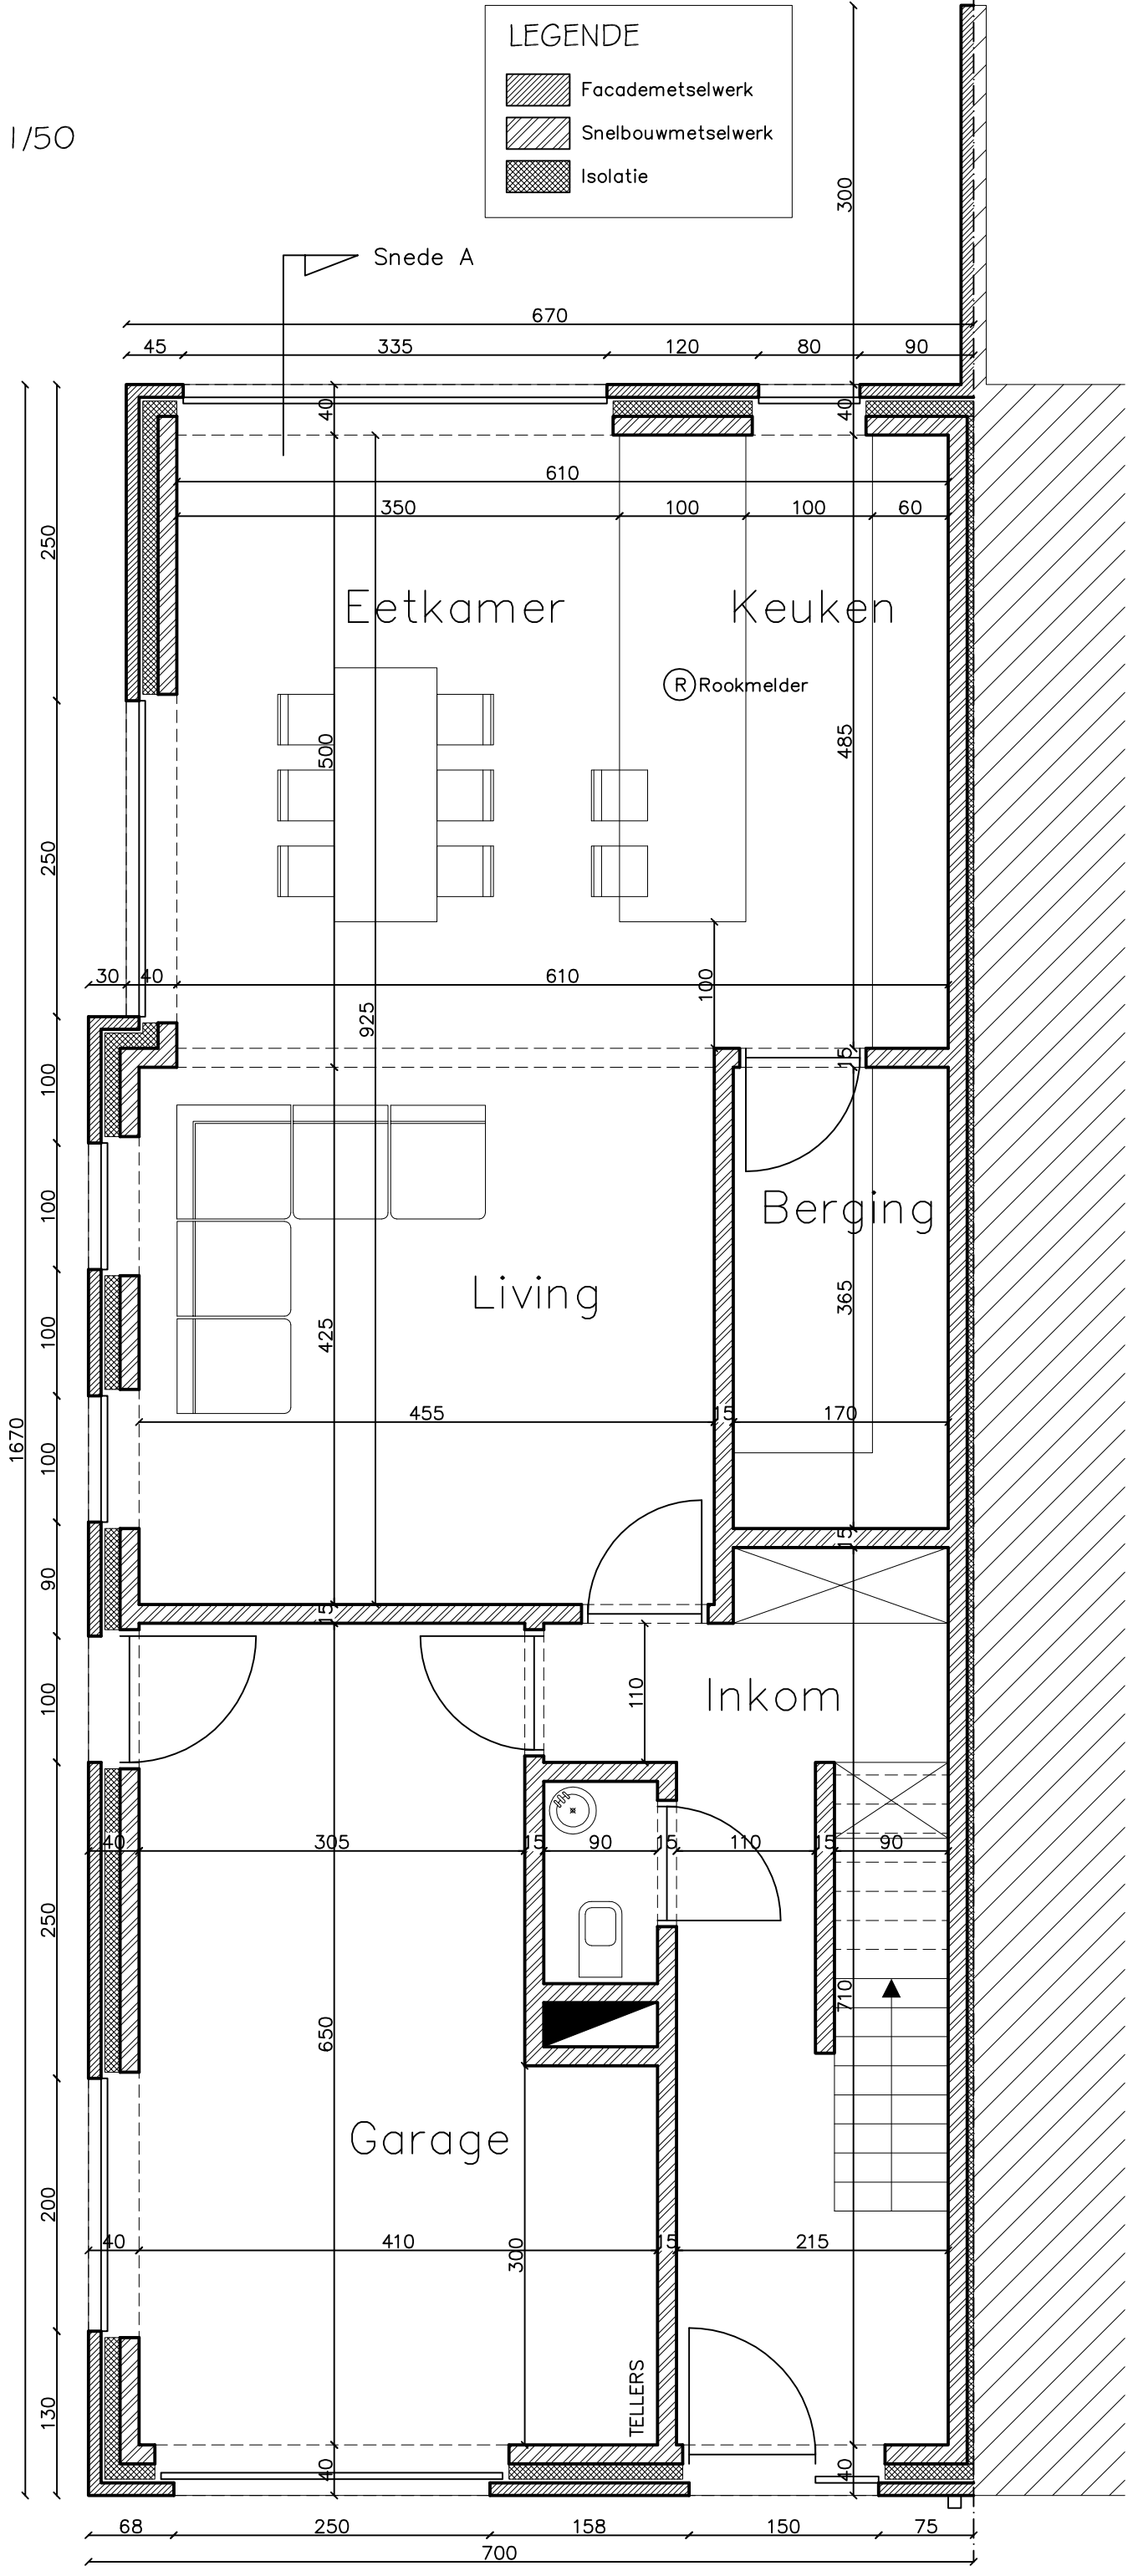

WONING 1

Gelijkvloers
A3 - schaal 1/50

LEGENDE

-  Facademetselwerk
-  Snelbouwmetselwerk
-  Isolatie

Maarten Vermaeve BVBA
Noendries 61
9000 Gent

DBA ref. 2017023956
eigen dossiernummer 2017-294
volgnummer 2