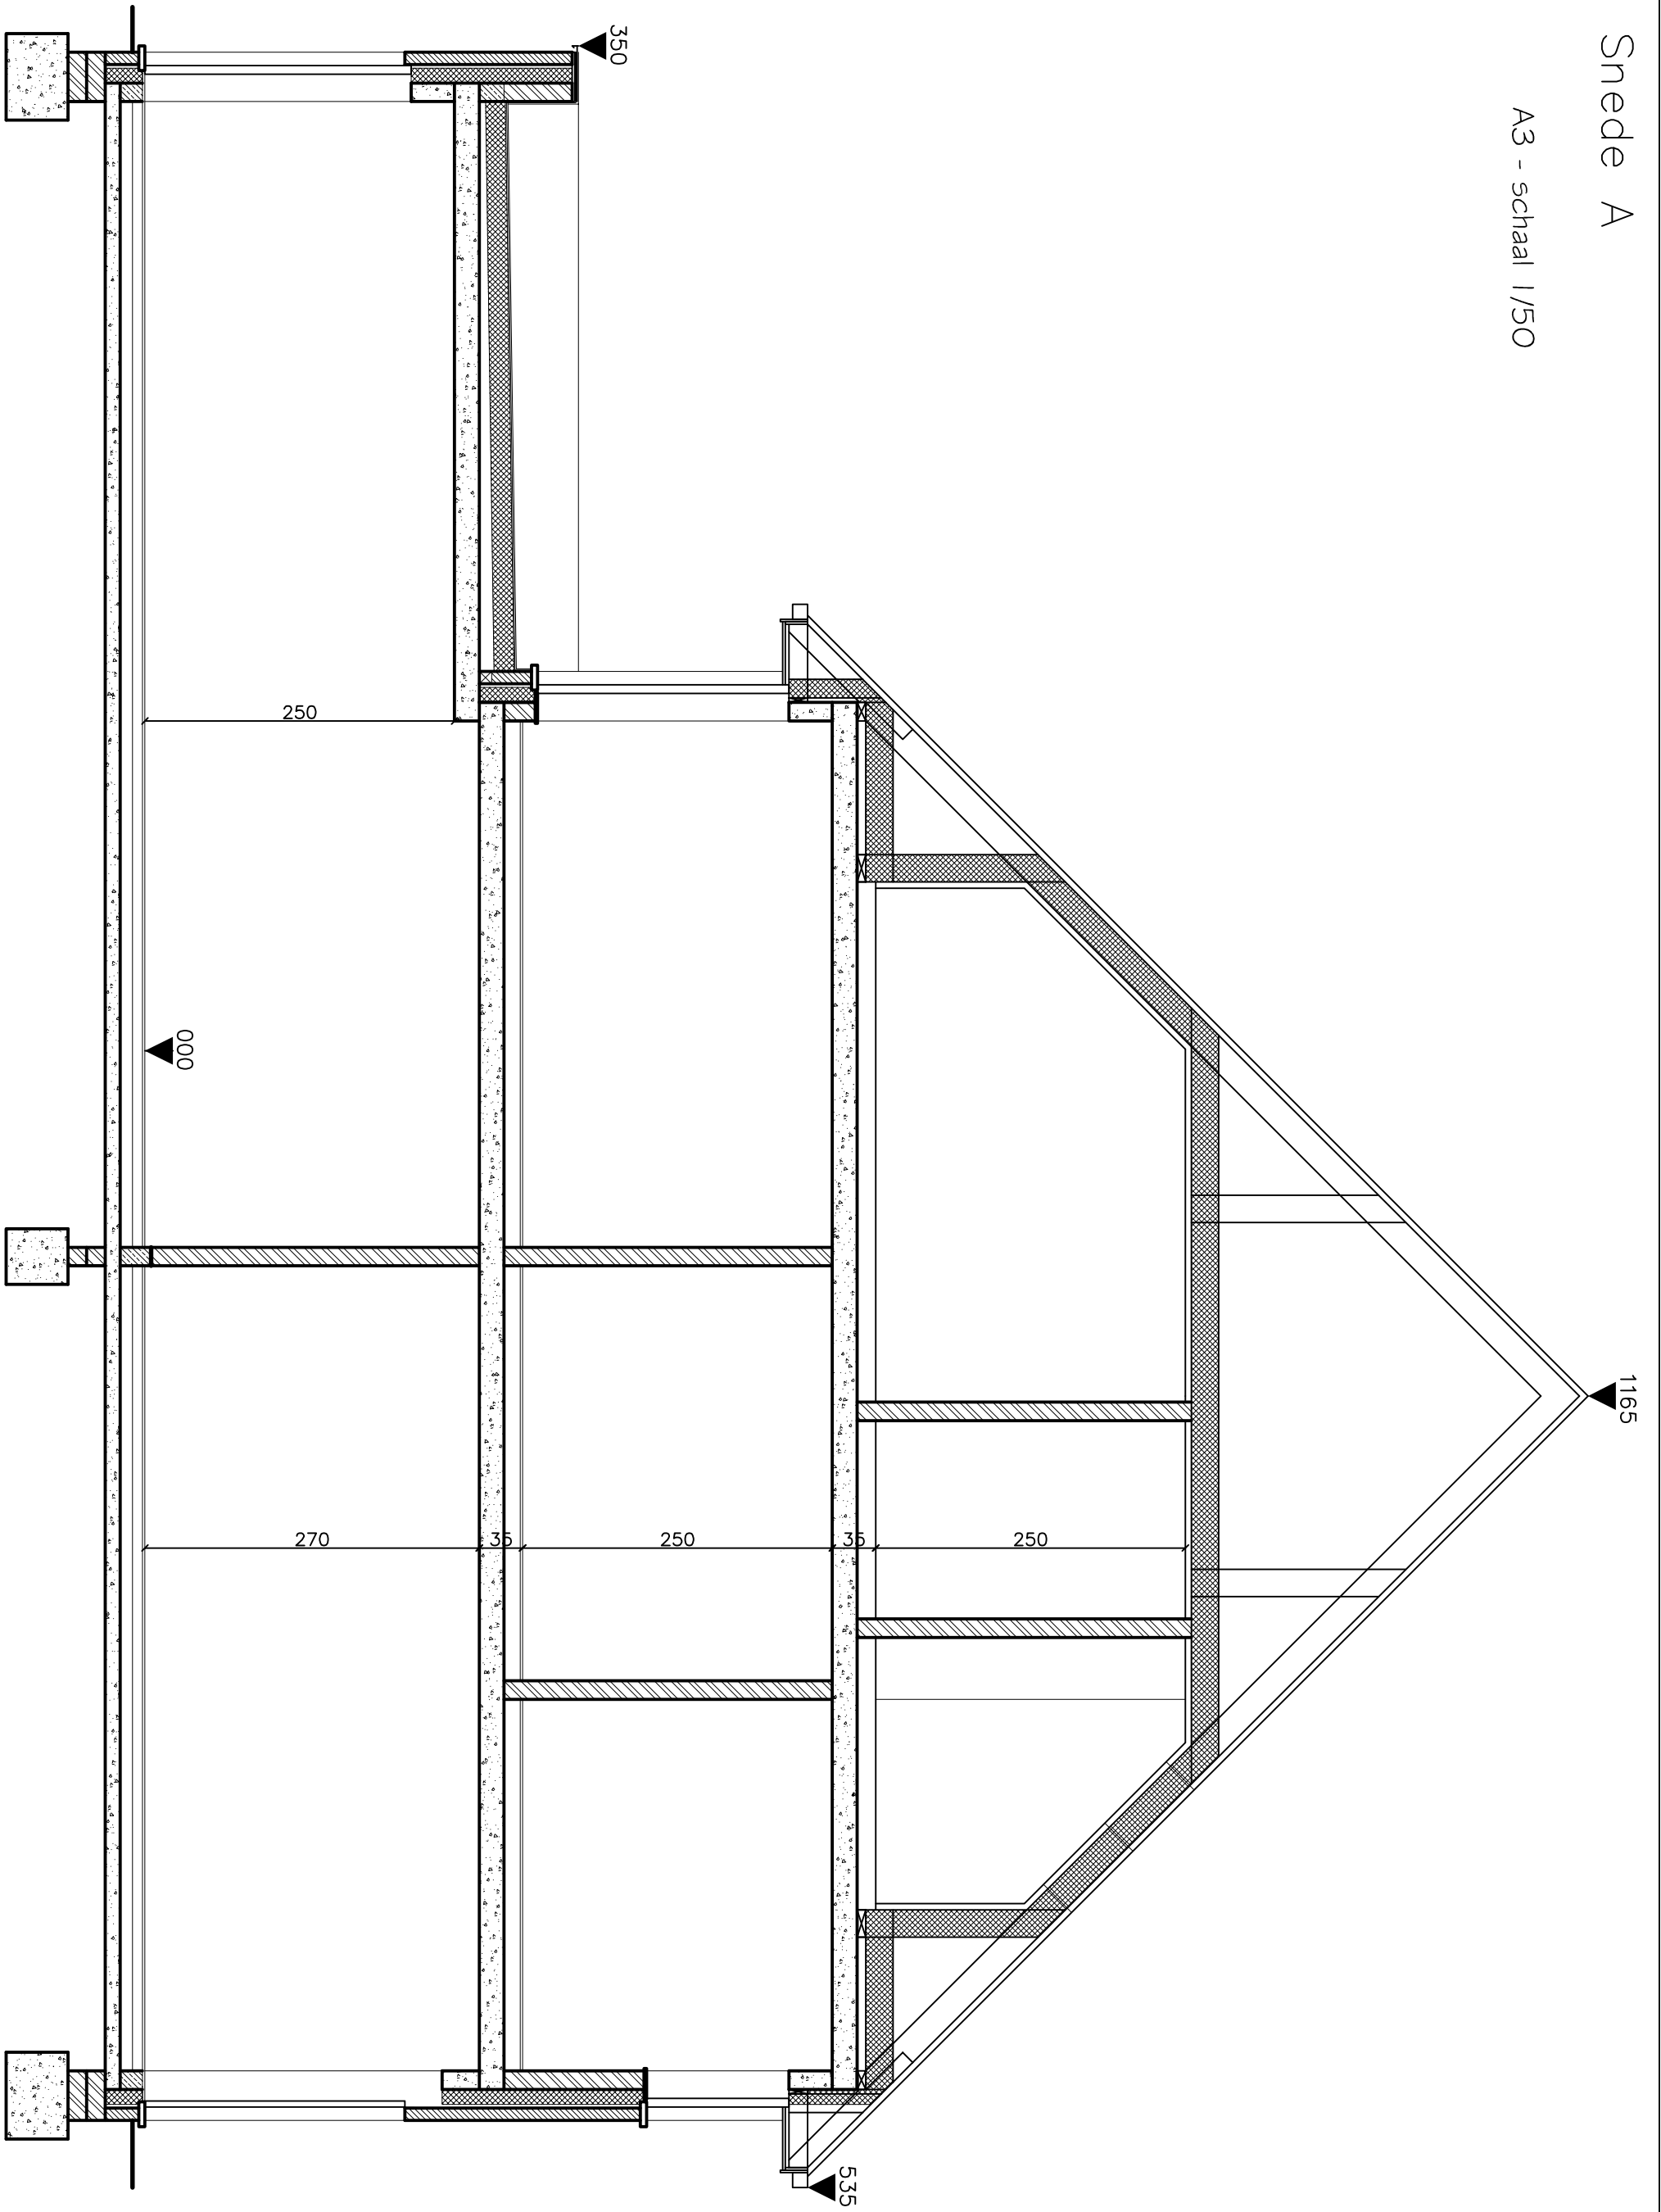

Snede A

A3 - schaal 1/50

**Architect De Beule Stefaan**

Velodroomstraat 17  
9940 Evergem  
T +32(9) 217 06 00  
M +32(0) 476 62 69 15  
E info@arch-immo.be  
URL www.arch-immo.be

DBA ref. 2017023956

eigen dossiernummer 2017-294  
volnummer 14