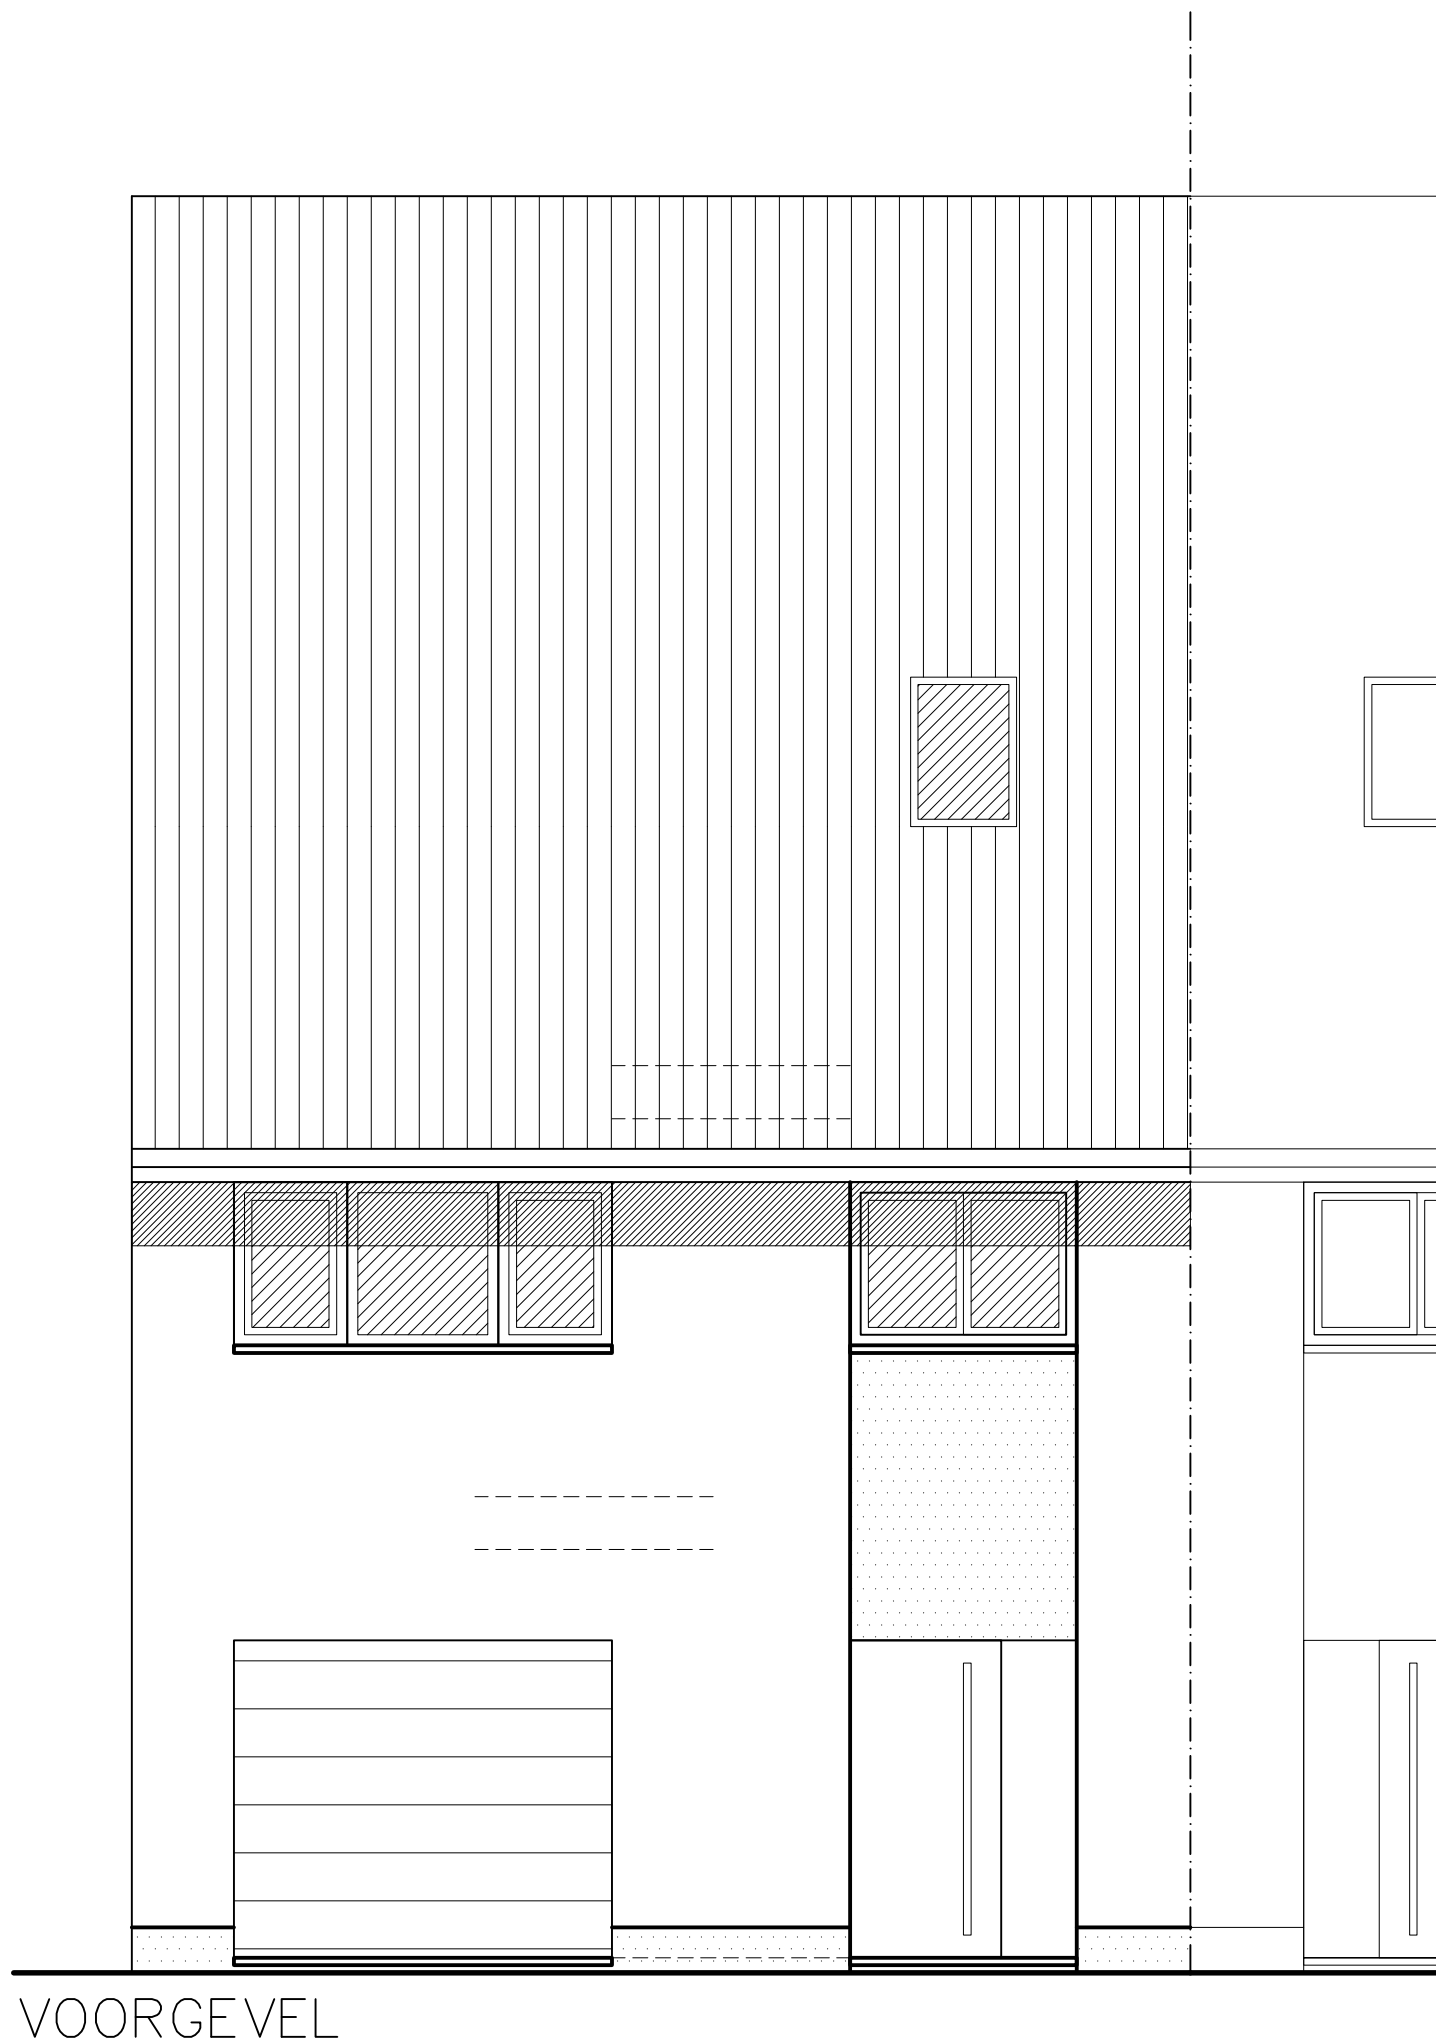

WONING 1

Voorgevel
A3 - schaal 1/50

VOORGEVEL

Materiaalgebruik

 Facademetselwerk-bleek

 Facademetselwerk-donker

Zadeldak Dakpan - kleur antraciet

Plat dak Bitumineus