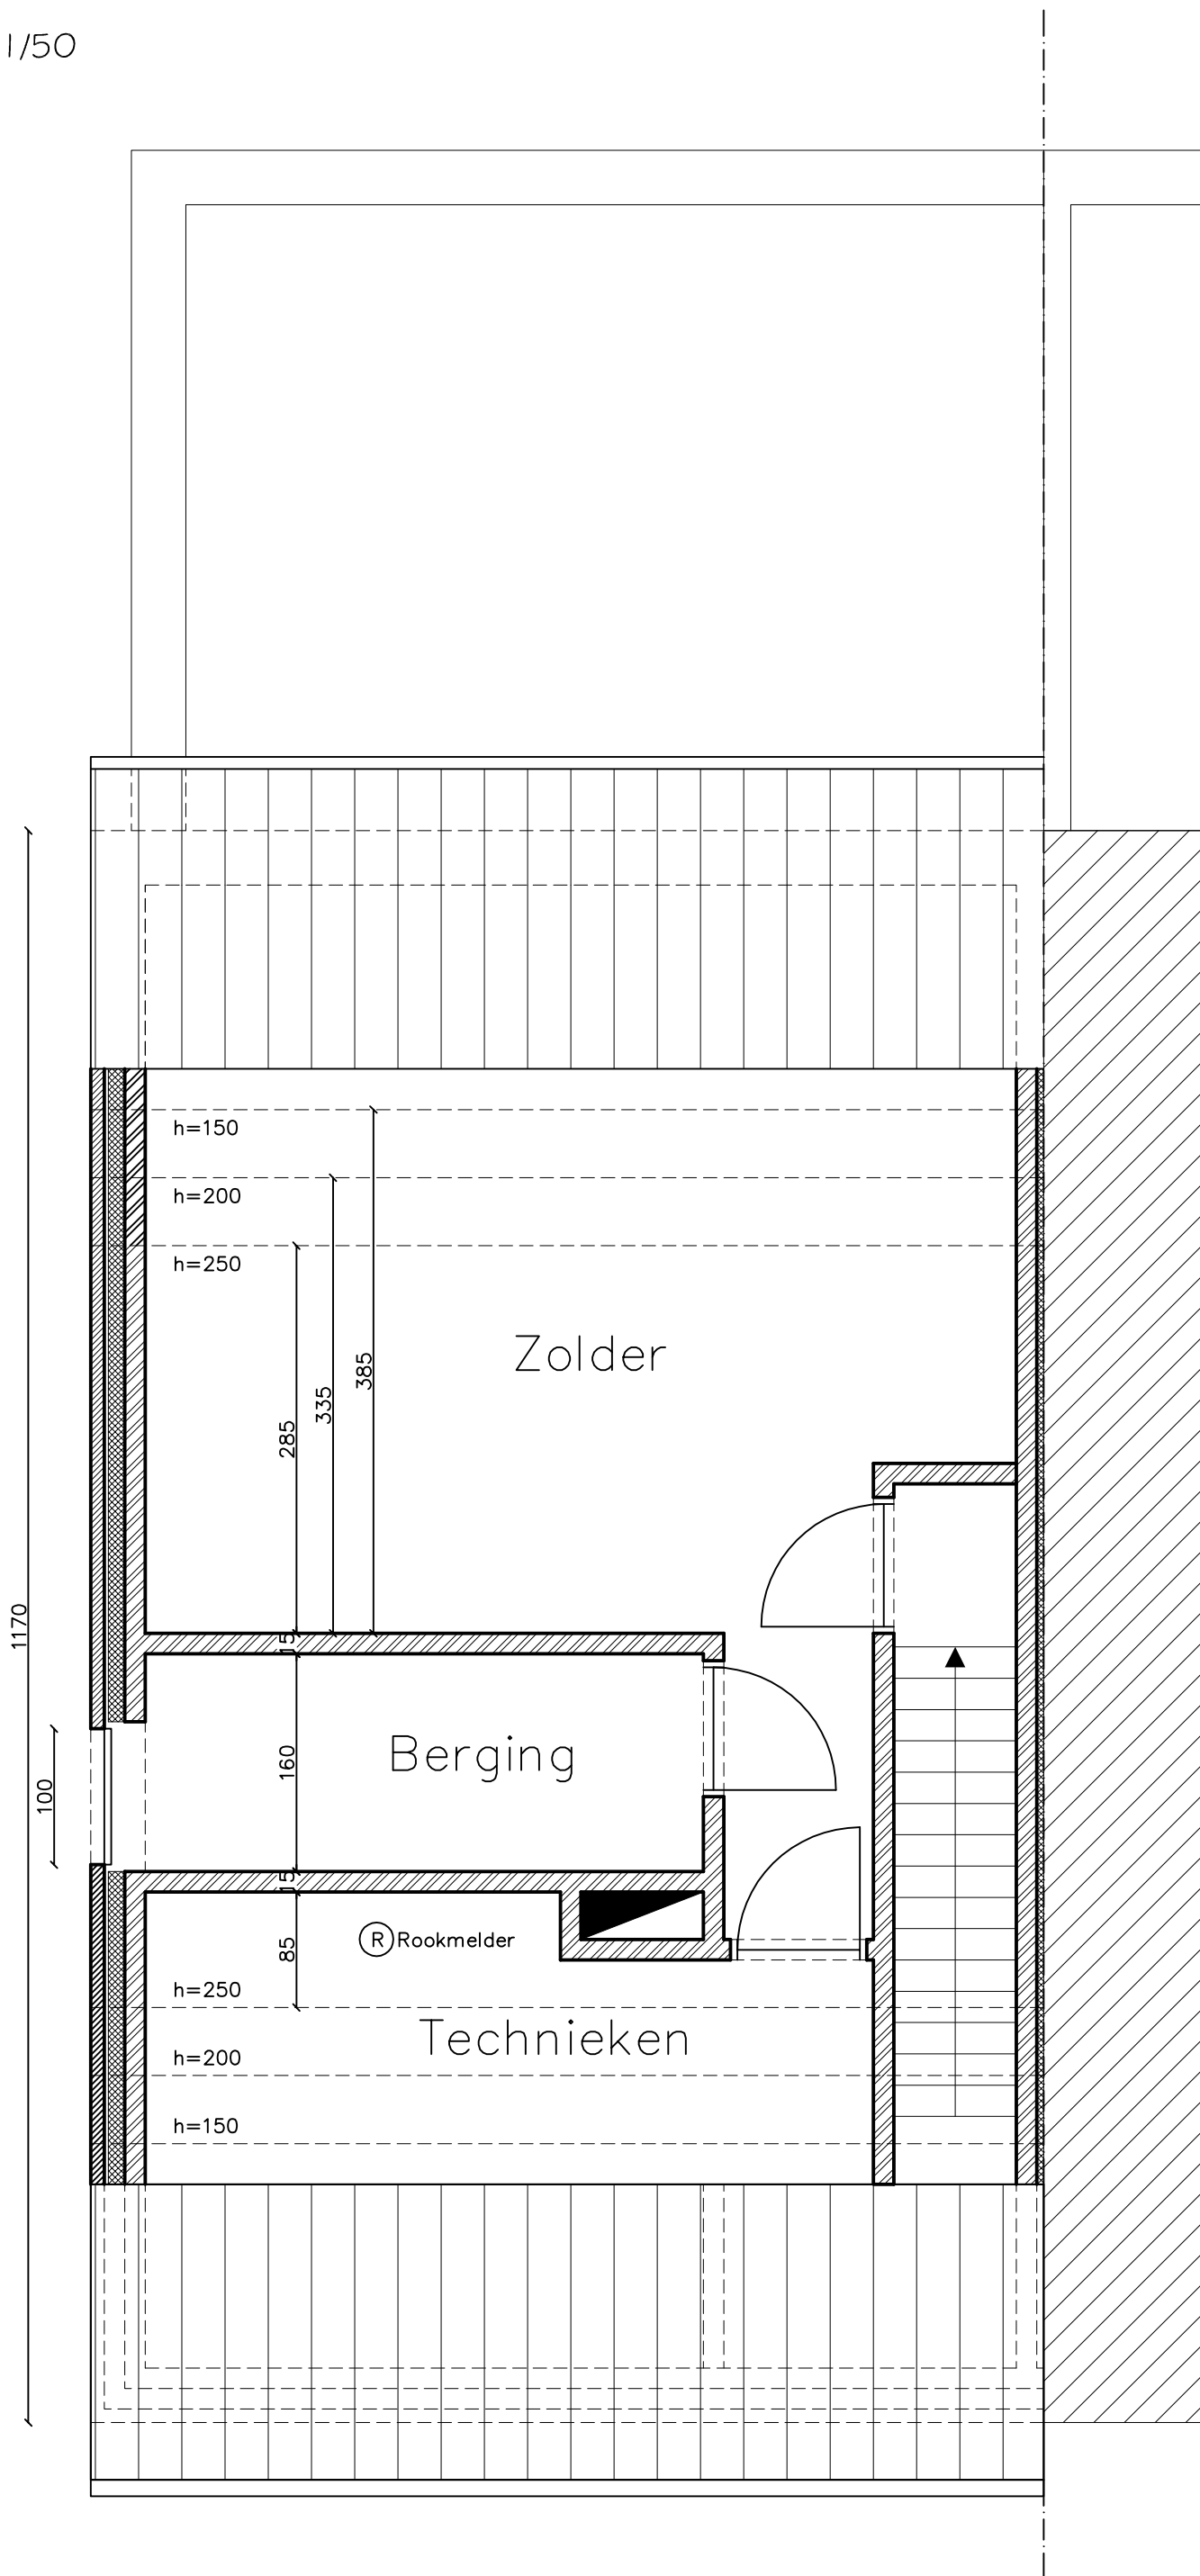

# WONING 1

Zolder  
A3 - schaal 1/50

**Architect De Beule Stefaan**

Velodroomstraat 17

9940 Evergem

T +32(9) 217 06 00

M +32(0) 476 62 69 15

E info@arch-immo.be